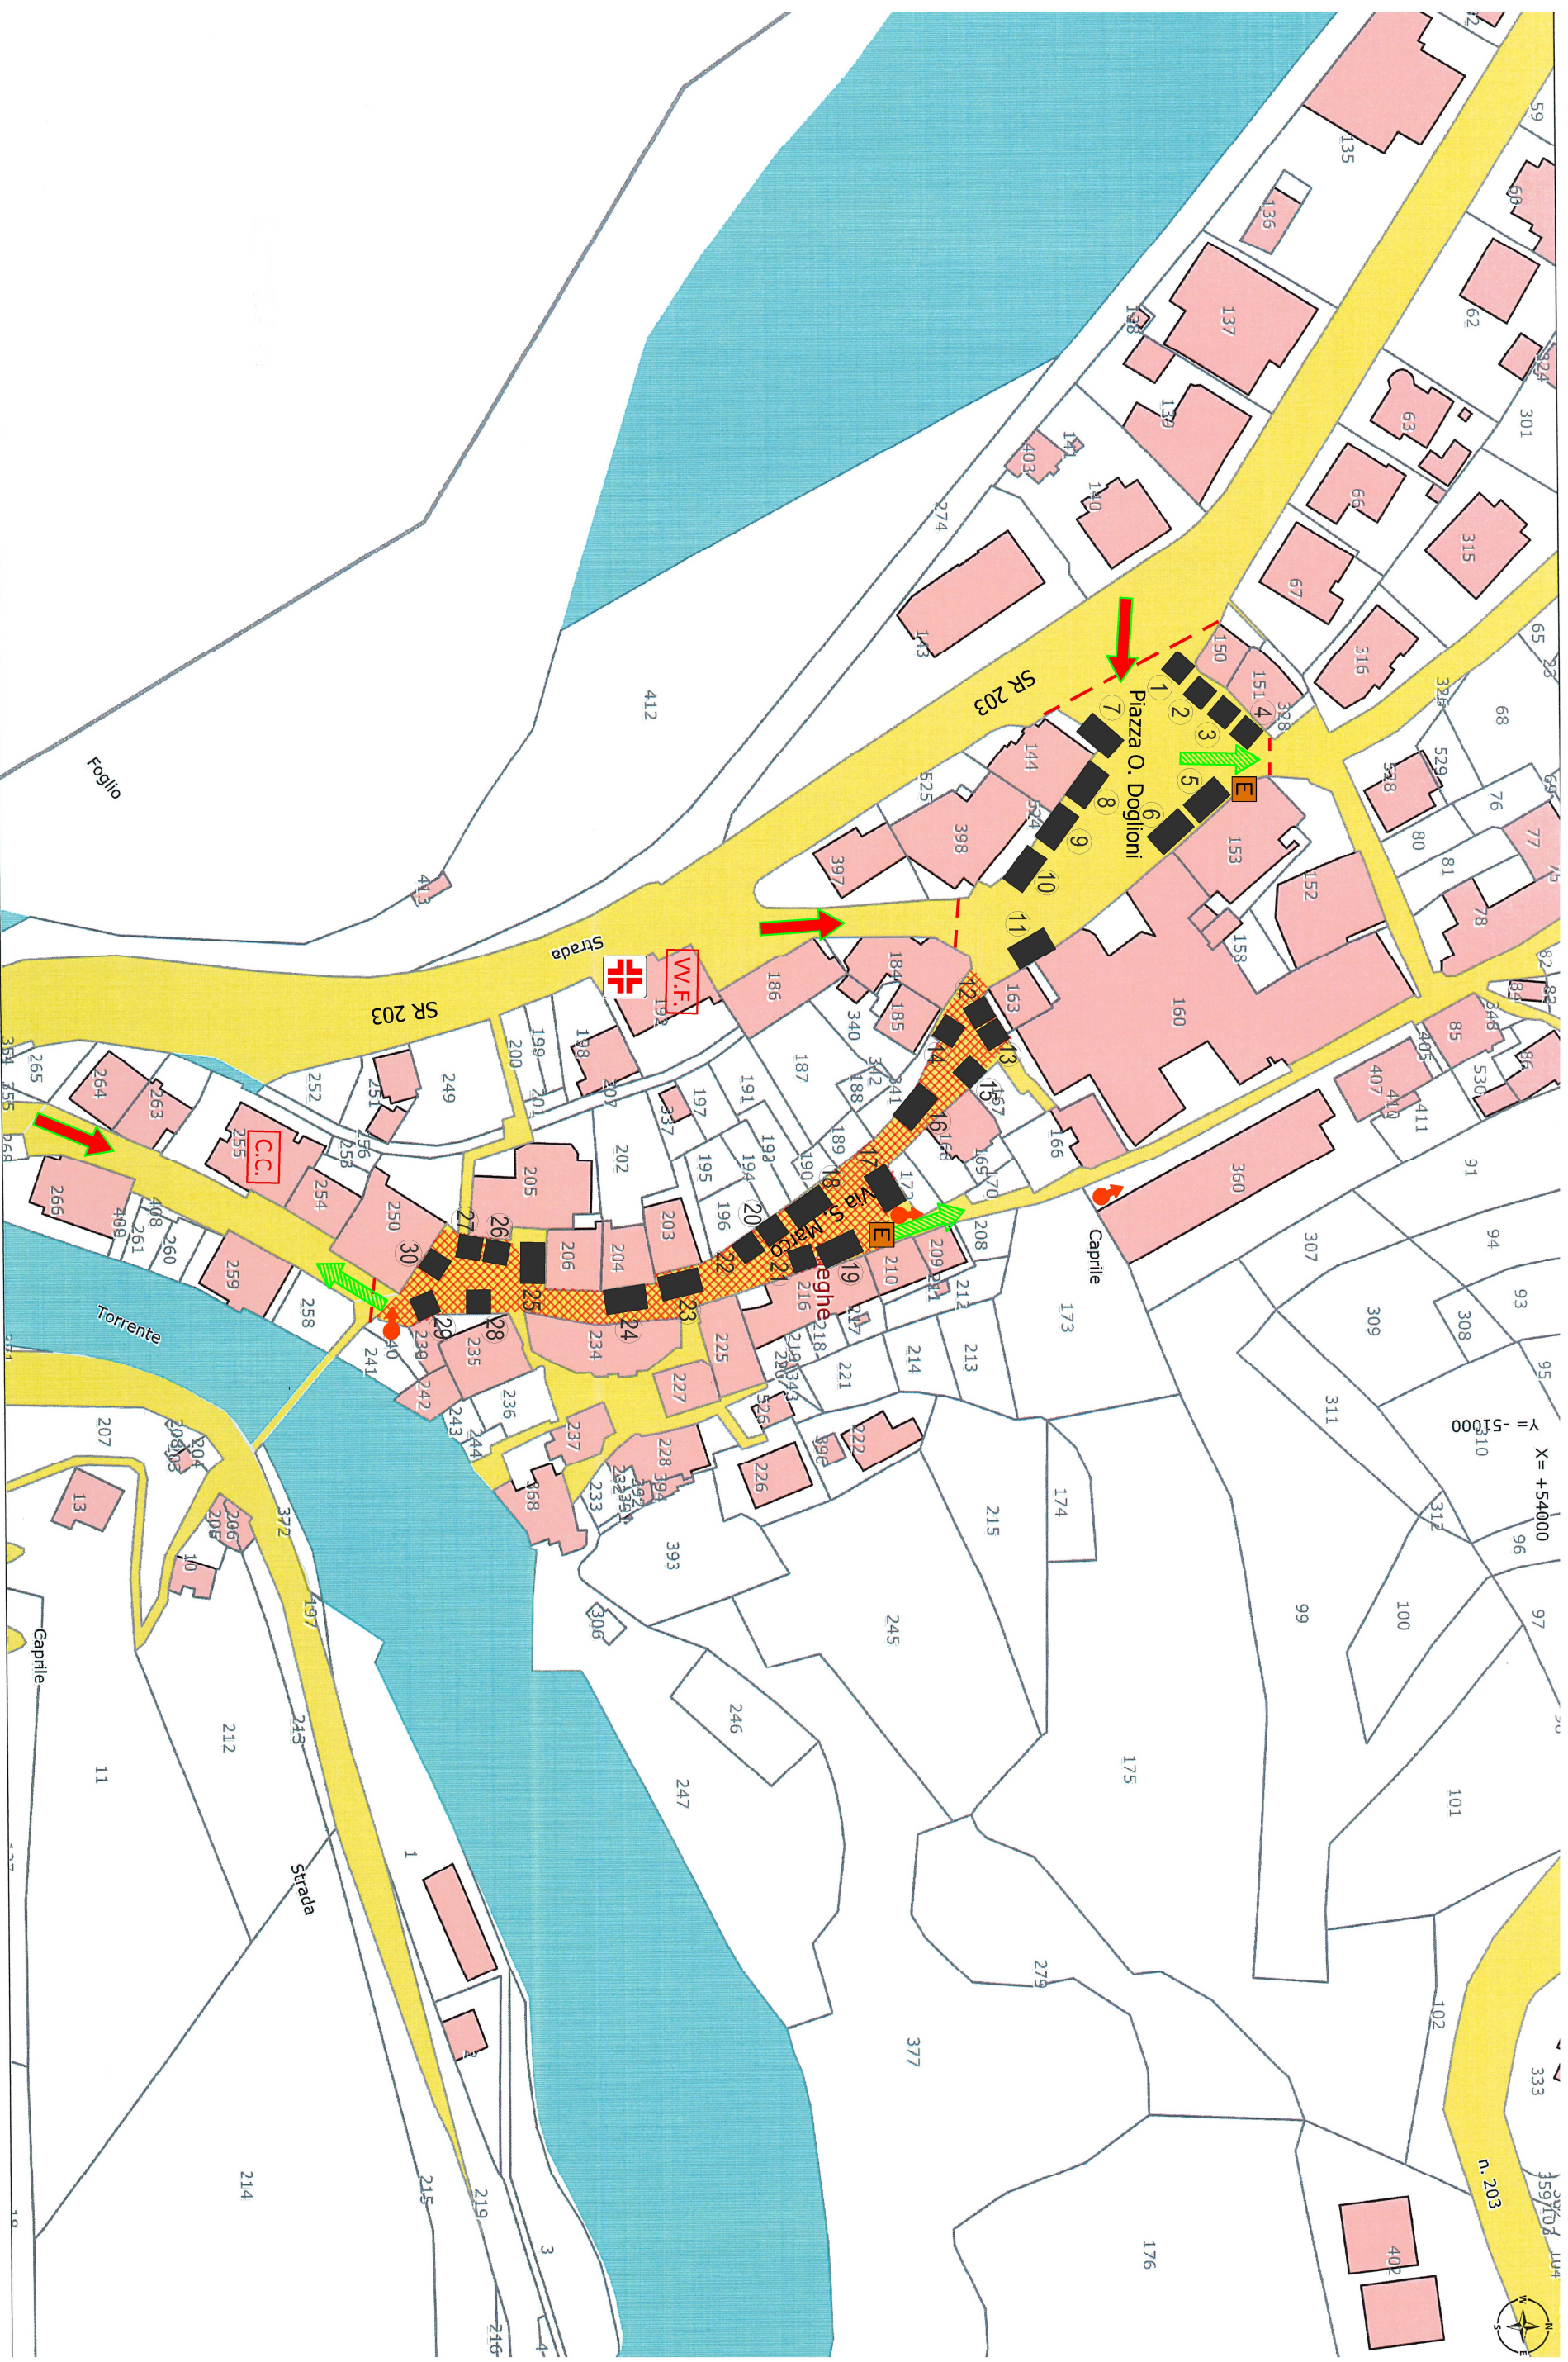

PLANIMETRIA MERCATO DI CAPRILE - Piazza O. Doglioni e Via S. Marco

METRATURA POSTEGGI MERCATI CAPRILE- VIA S. MARCO – P.ZZA DOGLIANI

N°	MQ	SETTORE
1	45	NON ALIMENTARE
2	45	NON ALIMENTARE
3	45	NON ALIMENTARE
4	25	ALIMENTARE
5	45	ALIMENTARE
6	45	NON ALIMENTARE
7	45	NON ALIMENTARE
8	45	NON ALIMENTARE
9	45	NON ALIMENTARE
10	45	ALIMENTARE
11	45	NON ALIMENTARE
12	25	NON ALIMENTARE
13	25	NON ALIMENTARE
14	45	NON ALIMENTARE
15	45	NON ALIMENTARE
16	45	NON ALIMENTARE
17	45	NON ALIMENTARE
18	45	NON ALIMENTARE
19	45	ALIMENTARE
20	25	NON ALIMENTARE
21	45	NON ALIMENTARE
22	25	NON ALIMENTARE
23	45	NON ALIMENTARE
24	45	NON ALIMENTARE
25	45	NON ALIMENTARE
26	25	PRODUTTORI AGRICOLI
27	25	PRODUTTORI AGRICOLI
28	25	NON ALIMENTARE
29	25	NON ALIMENTARE
30	25	NON ALIMENTARE